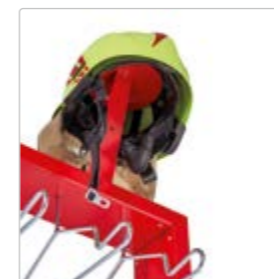

La barre de cadre centrale est munie de crochets et réglable en hauteur.

Dimensions HxLxP en cm

200 x 106 x 60

Sapeurs-pompiers de Brème
VELO avec deux supports de casque opposés
et sans baguette de cadre centrale

VESTIAIRE MOBILE POUR POMPIER VELO

pour un stockage flexible des EPI

- supports de casque ergonomiques pour un stockage optimal du casque
- grille à chaussures stable en acier galvanisé pour un séchage rapide des bottes d'intervention
- cintres robustes en acier inoxydable idéal pour les vêtements d'intervention lourds
- Roulettes pivotantes avec frein de stationnement pour des manoeuvres sûres, même en charge