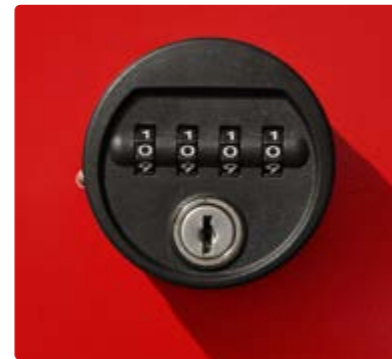

Serrure à code mécanique

La serrure à code mécanique permet à chaque utilisateur de choisir sa propre combinaison de chiffres. La fonction de réinitialisation permet de remettre automatiquement les chiffres en position initiale lors de l'ouverture. L'ensemble du verrou constitue un bouton rotatif solide. Le passe-partout disponible séparément est utile en cas d'oubli du code.