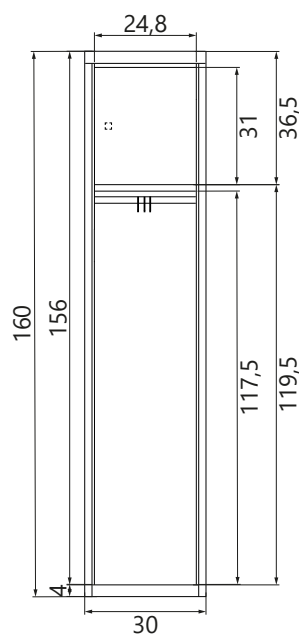

Vestiaire pompiers JUNIOR

Construction :

- construction stable en tôle d'acier de qualité, résistante à la torsion et revêtue par poudre
- épaisseur de matériau caisson : 0,6 mm
- épaisseur de matériau fond d'armoire / toit : 0,8 mm
- surfaces lisses et faciles à nettoyer
- fentes d'aération sur le bord supérieur du caisson, en option : fond d'armoire perforé
- préparé pour le montage mural
- en option : soubassement avec socle (H 12 cm), pieds fixes ou réglables en hauteur (H 12 cm / H 15 cm)

Équipement :

- 2 crochets en plastique
- tringle à vêtements ovale avec 3 crochets antitor-sion en aluminium
- autres accessoires en option, **voir page 3**

Portes :

- exécution robuste grâce à un double pliage
- fixé à de solides boulons en acier inoxydable
- angle d'ouverture d'environ 110
- épaisseur de matériau : 1,0 mm
- tampons en caoutchouc pour réduire le bruit
- serrures disponibles, **voir page 4**

Dessins techniques et dimensions :

Compartiments	Numéro d'article	Dimensions extérieures HxLxP en cm	Poids en kg	
Casier pour objets de valeur 	1	1172-010116-0300012	160x30x50	18
	2	1172-020116-0600012	160x60x50	30
	3	1172-030116-0900012	160x90x50	43
Rangement ouvert 	1	1172-010016-0300000	160x30x50	17
	2	1172-020016-0600000	160x60x50	28
	3	1172-030016-0900000	160x90x50	40