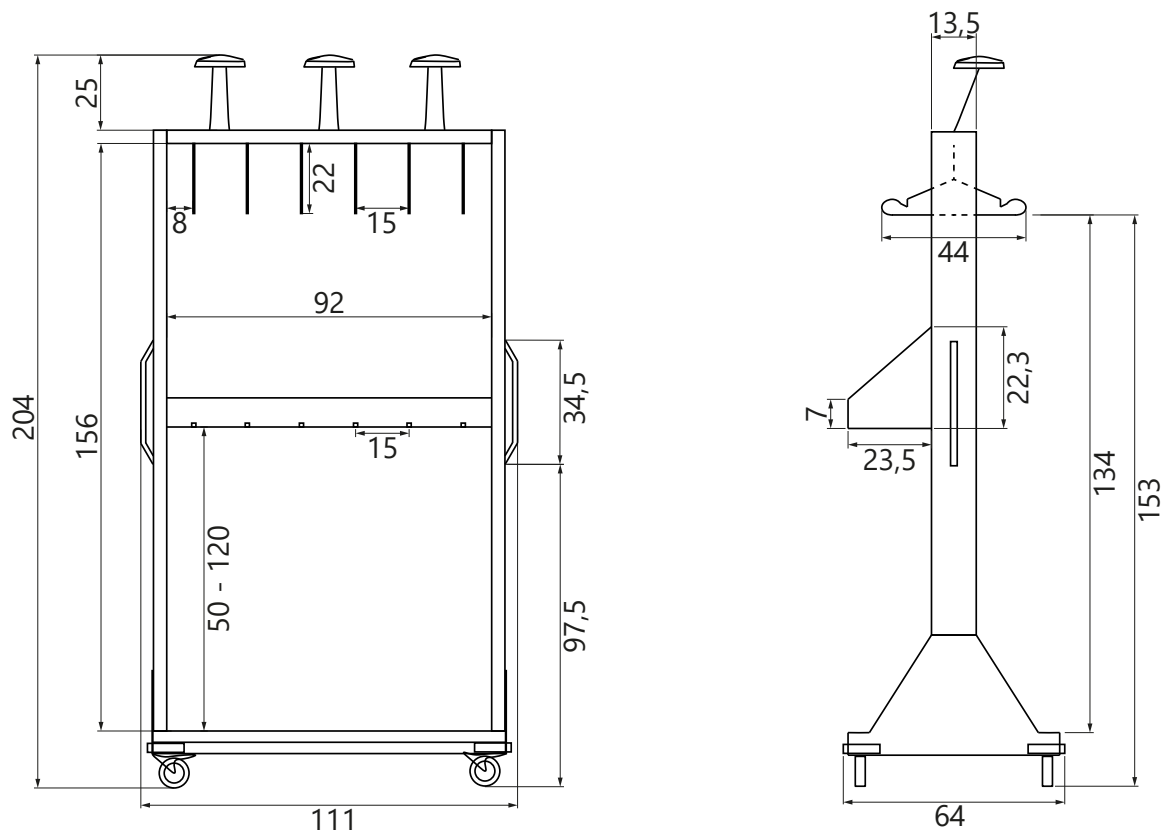

Mobile Feuerwehrgarderobe VELO

Varianten:

- verschiedene Farbvarianten **siehe Seite 3**

Ausstattung:

- 3 feste Helmhalter (H 25 cm) aus pulverbeschichtetem Stahl
- optional: 3 klappbare Helmhalter (H 24-29 cm) aus pulverbeschichtetem Stahl
- je 6 Edelstahl-Kleiderbügel und Metallhaken
- weiteres optionales Zubehör **siehe Seite 3**

Konstruktion:

- stabile Vierkant-Rahmenkonstruktion aus verwindungssteifem, pulverbeschichtetem Qualitäts-Stahlblech
- robustes, verzinktes Stiefelrost
- Materialstärke Rahmen: 2,0 mm
- Materialstärke Abdeckbleche: 1,0 mm
- höhenverstellbare Hakenleiste im Raster von 10 cm
- vier Lenkrollen mit Feststellbremse

Frontalansicht

Seitenansicht

	Artikelnummer	Helmhalter	Außenmaß HxBxT in cm	Gewicht in kg
	1173-030121-1001800	fest	204x111x64	50
	1173-030122-1001800	klappbar	203-208x111x64	

Optionales Zubehör und Farben für VELO